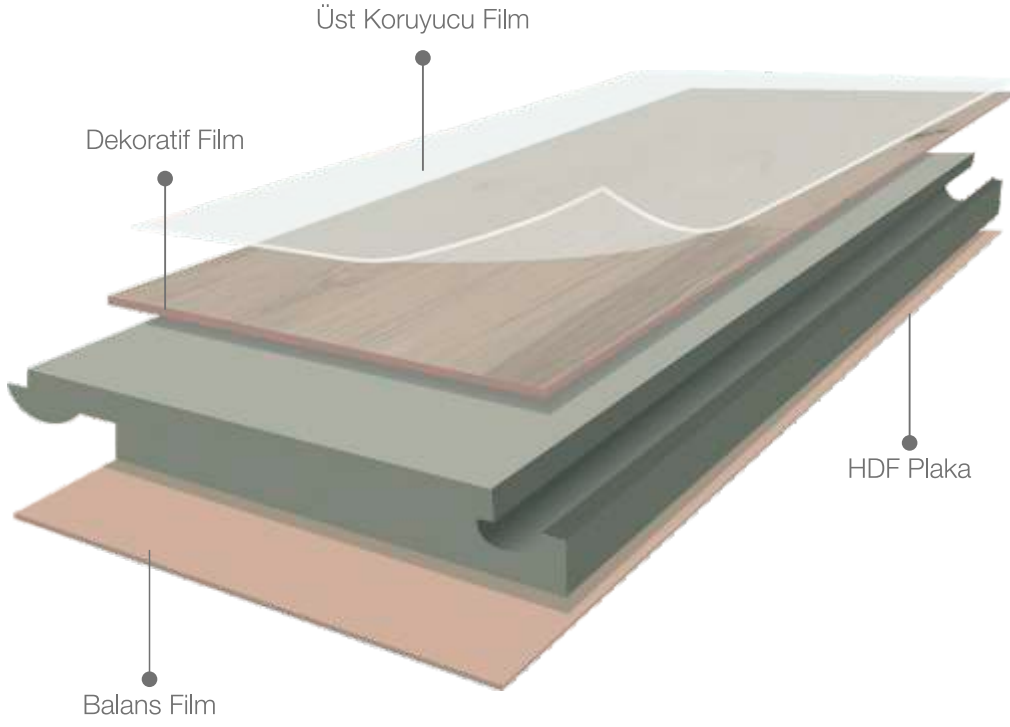

ACAR MEŞE

AC3 / 31. SINIF / 8 MM
192,5x1200 MM

SILVER 5005

KARYA MEŞE

AC3 / 31. SINIF / 8 MM
192,5x1200 MM

SILVER 5006

8

BURGAZ MEŞE

AC3 / 31. SINIF / 8 MM
192,5x1200 MM

PARKELAM KOLEKSİYONU TEKNİK ÖZELLİKLERİ

SILVER

31. SINIF
AC3

192,5 MM x 1200 MM x 8 MM

EN	192.5 mm
BOY	1200 mm
KALINLIK	8 mm
1 ADET	0,231 m ²
1 PAKET	1,85 m ²
PAKET AĞIRLIĞI	13 ± 1 kg
PAKETTE	8 ADET