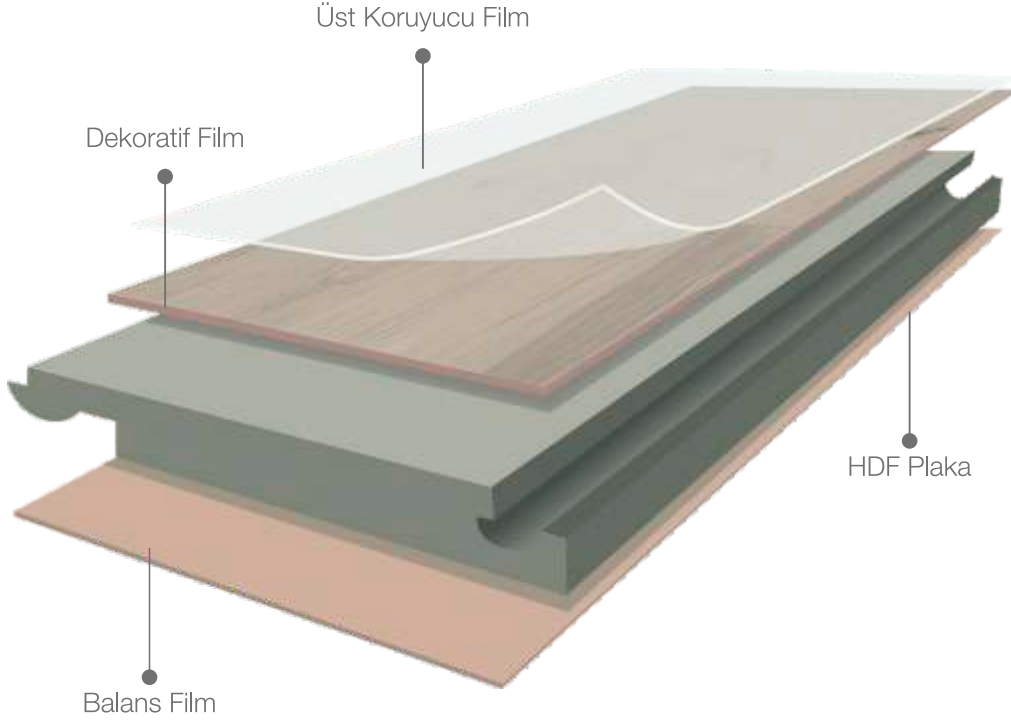

PARKELAM KOLEKSİYONU TEKNİK ÖZELLİKLERİ

MODERN

**AC4 / 32. SINIF
4 KENARI DERZLİ**

192,5 MM x 1200 MM x 8 MM

EN 192.5 mm

BOY 1200 mm

KALINLIK 8 mm

1 ADET 0,231 m²

1 PAKET 1,85 m²

PAKET AĞIRLIĞI 14 ± 1 kg

PAKETTE 8 ADET