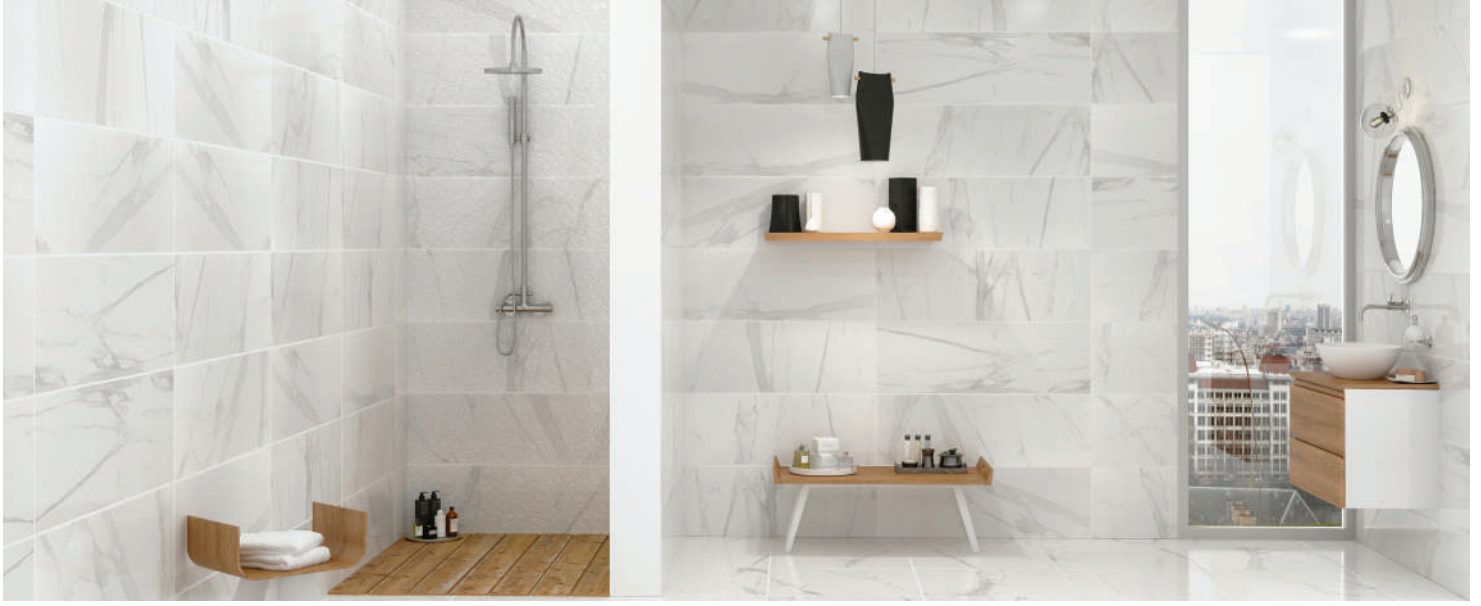

MARBLE

30x90cm
12"x36"

Parlak / Rektifiyeli
Glossy / Rectified

Ürün Product	Ebat Size [cm/in]	Kalınlık Thickness [mm]	Adet / Kutu pcs / box	M2 / Kutu sqm / box	Kutu / Palet boxes / skid	M2 / Palet sqm / skid	Kg / Palet kg / skid
DUVAR KAROSU WALL TILES	30X90/12"X36"	10,3	5	1,35	20	27	465
DEKOR DECOR	30X90/12"X36"	10,3	4		11	44	223