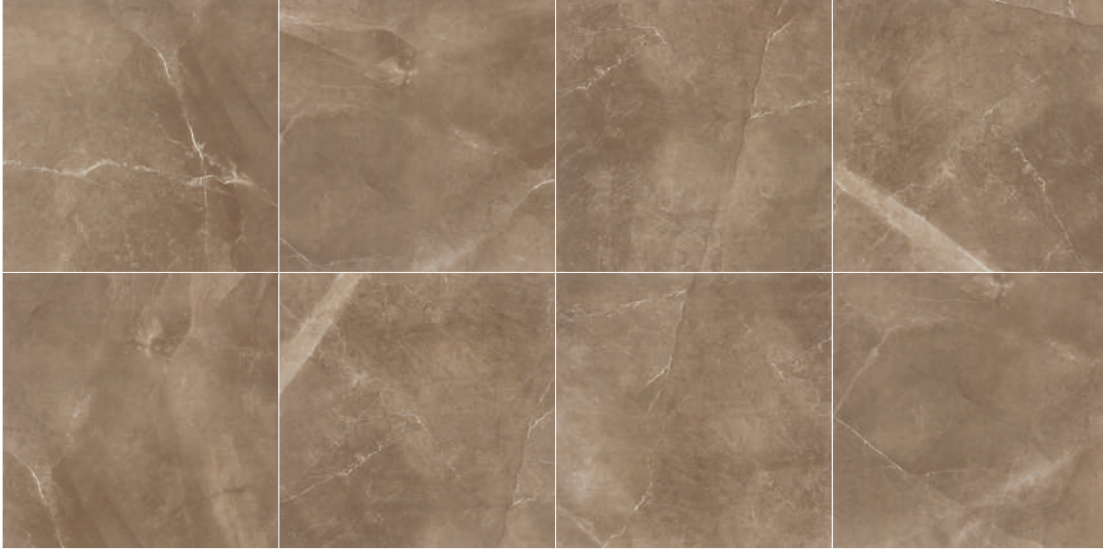

ALORA

Moca | Mocha

P.E.I. 4