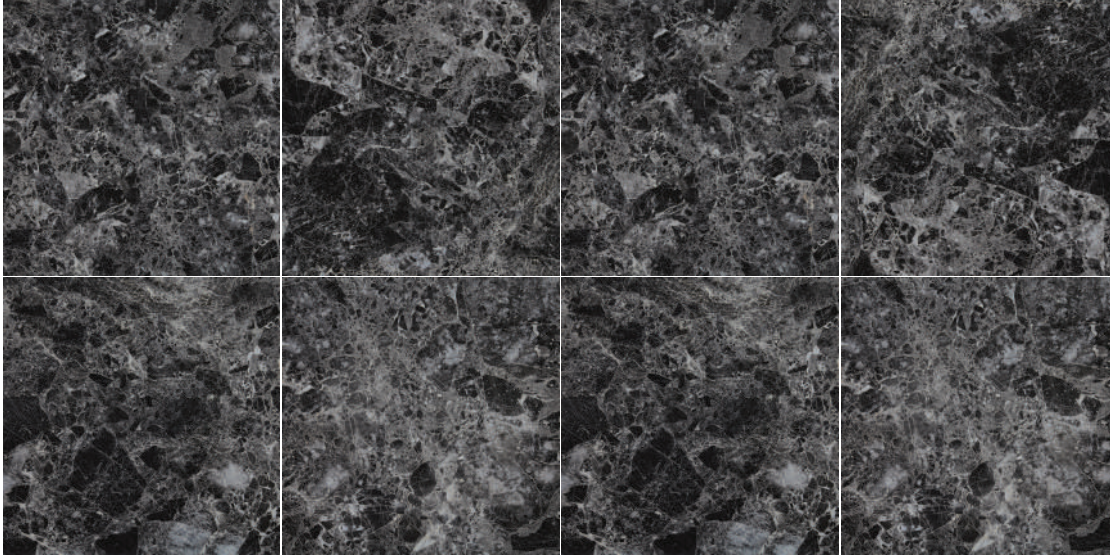

EMPARADOR

Siyah | Black

P.E.I. 3