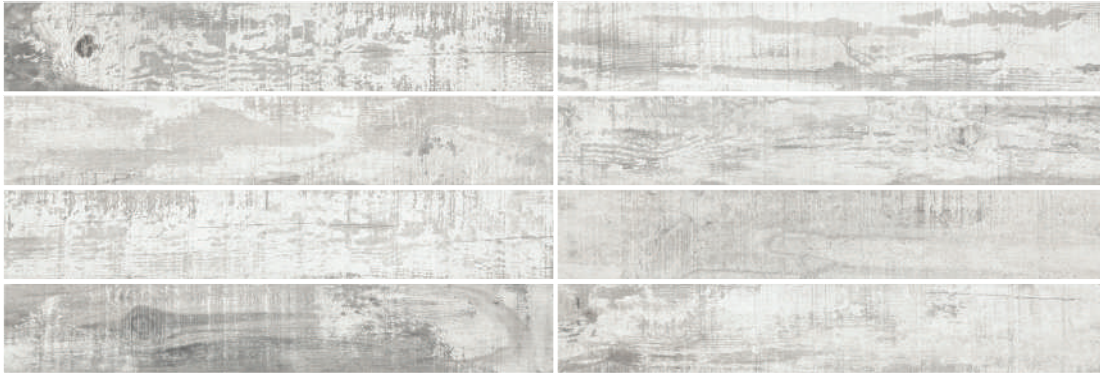

ROOF

Beyaz | White

P.E.I. 4

15x90 cm
6"X35"

Mat
Matte

Ürün Product	Ebat Size (cm/in)	Kalınlık Thickness (mm)	Adet / Kutu pcs / box	M2 / Kutu sqm / box	Kutu / Palet boxes / skid	M2 / Palet sqm / skid	Kg / Palet kg / skid
SIRLI GRANİT GLZ. PORCELAIN	15X90/6"X35"	9,5	7	0,95	60	57	1197