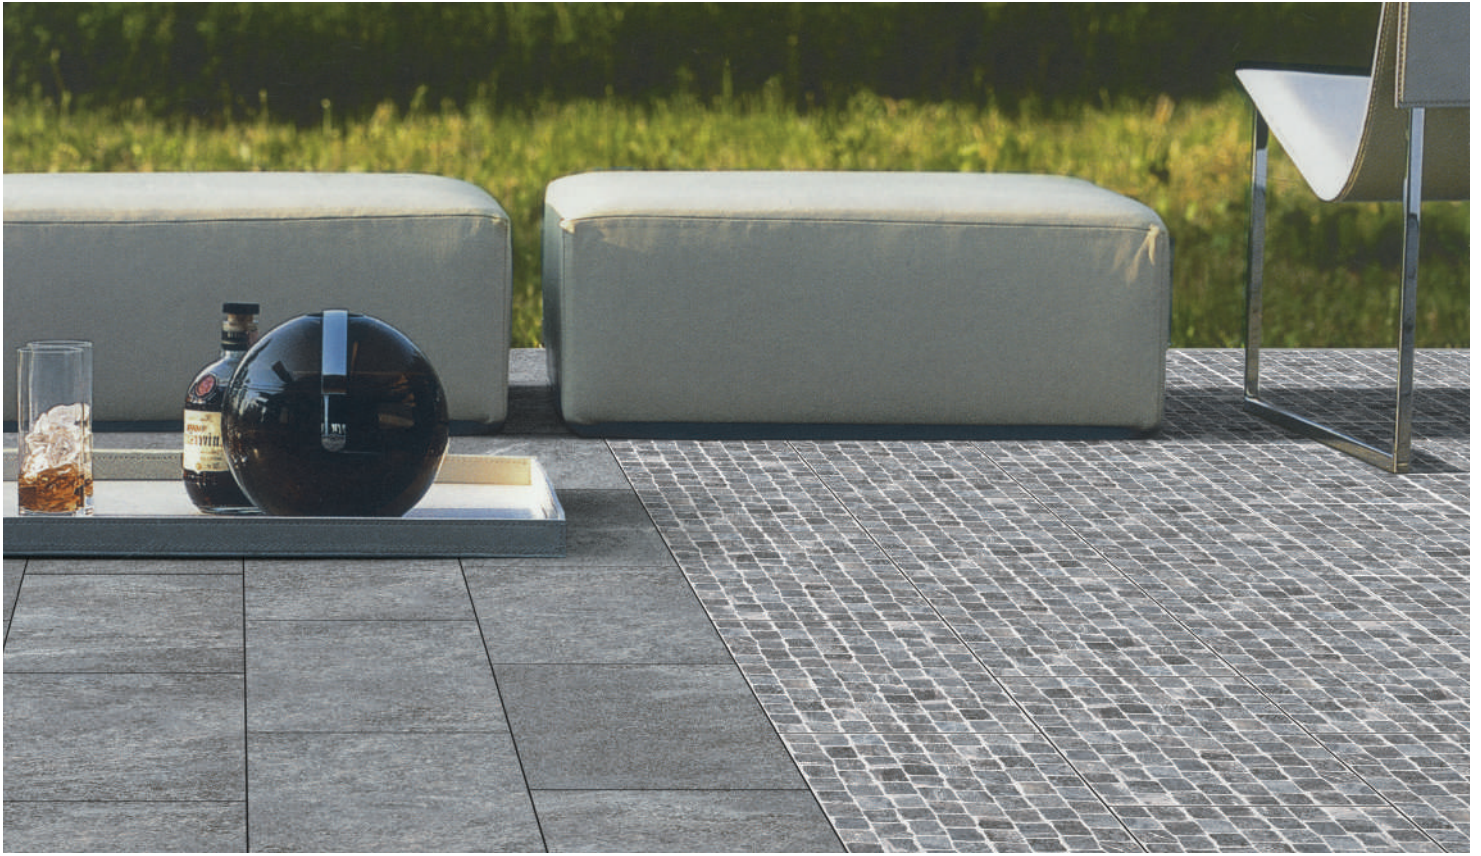

PIETRA PIEZZA

P.E.I. 4