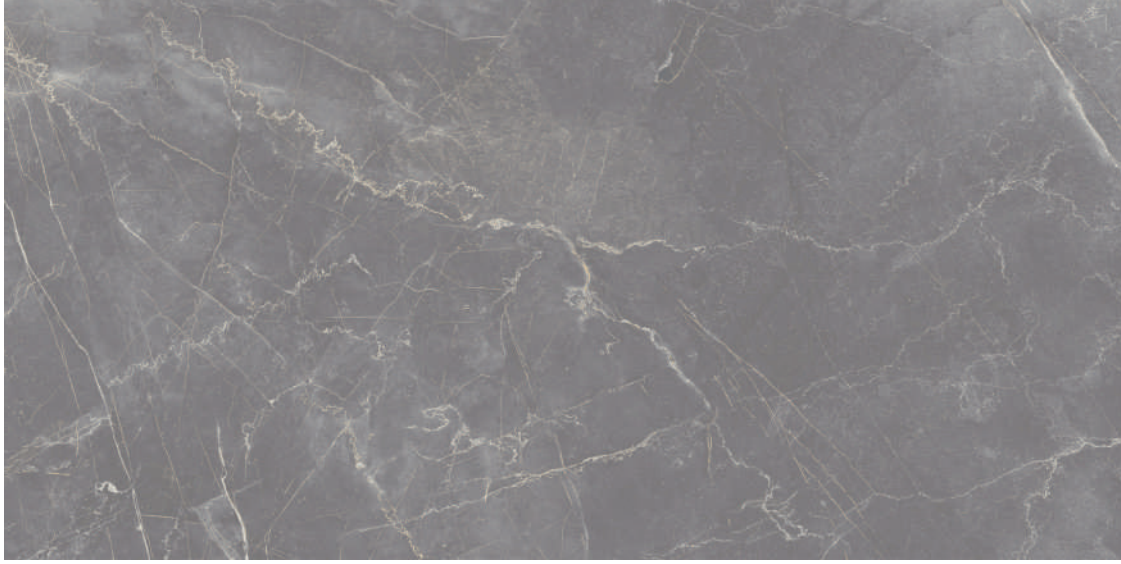

MAISON

Gri | Grey

P.E.I. 2