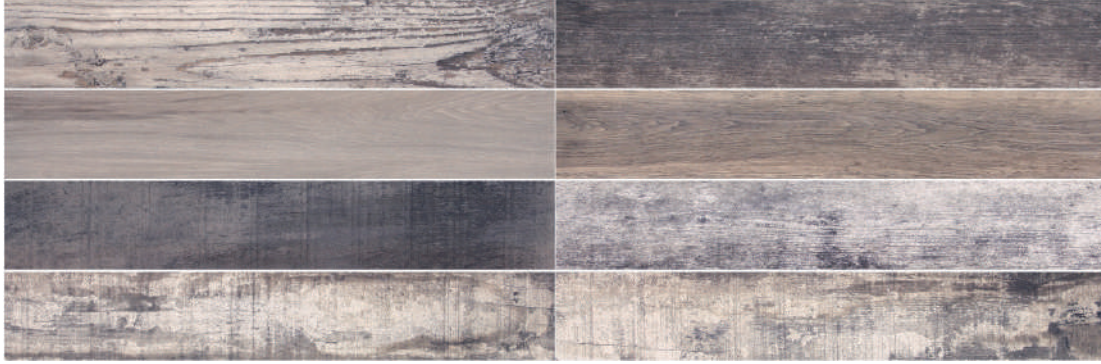

SAMBA

Multi | Multi
Ürün Kutunun içerisinde karışık çıkmaktadır.

P.E.I. 4
R. 10

15x90 cm
6"x35"

Mat
Matte

Ürün Product	Ebat Size [cm/in]	Kalınlık Thickness [mm]	Adet / Kutu pcs / box	M2 / Kutu sqm / box	Kutu / Palet boxes / skid	M2 / Palet sqm / skid	Kg / Palet kg / skid
SIRLI GRANİT GLZ. PORCELAIN	15X90/6"X35"	9,5	7	0,95	60	57	1197