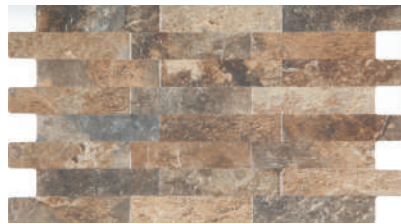

Kahve | Brown

P.E.I. 4